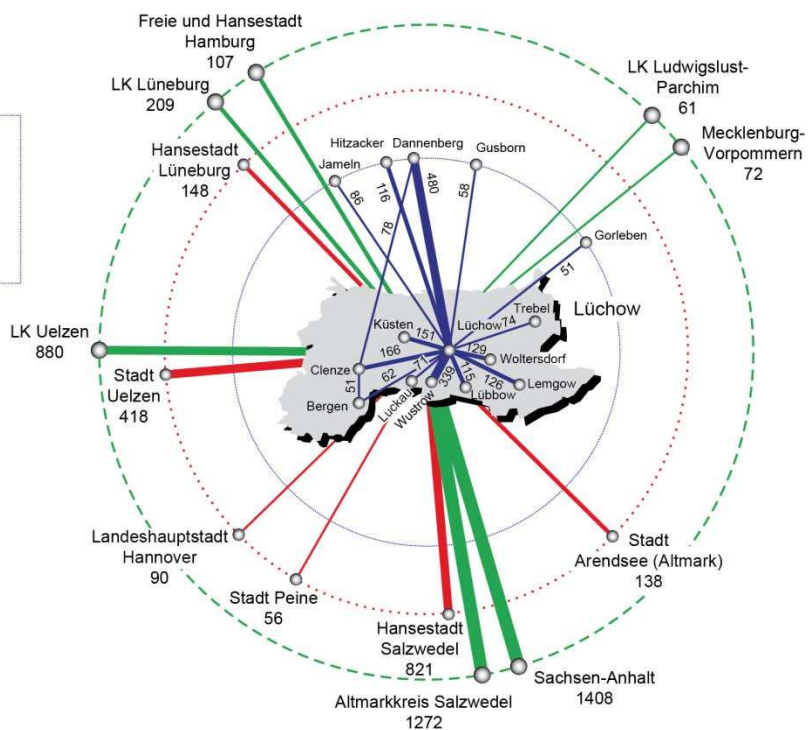

Pendlerbeziehungen SG Elbtalaue

Ein- und Auspendler 30.06.2012

Pendlerbeziehungen SG Lüchow

Ein- und Auspendler 30.06.2012

Abb.2: Pendlerbeziehungen Samtgemeinden Elbtalaue und Lüchow