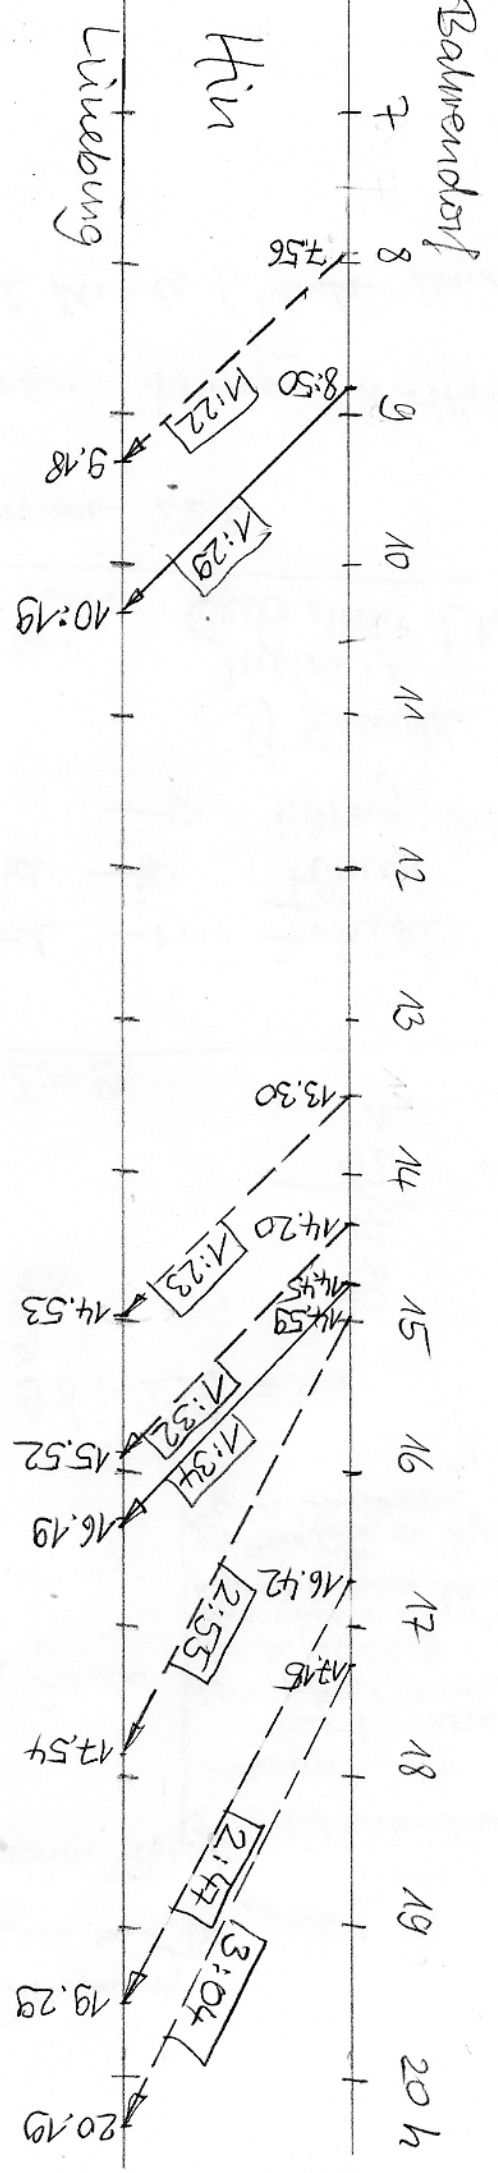

Zurückführende Verbindungen Bahrendorf → Lüneburg

13.1.17

1:48 z.B. Fahrzeit 1 Std und 48 Minuten

----- Rufbus 8000 + Zug

----- Busse Elbvershagen

----- sonstige Zug-Teilvershagen → LG: 47 min
 zurückföhrig: ca 10 min lötuniger

R. Schwin Den
 Tel 05858-941744
 best-schwerster Durchbohrer